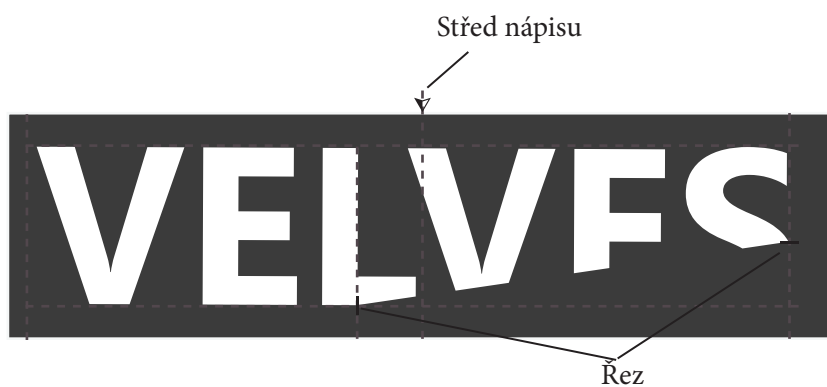

# VELVES

Grafický manuál logotypu  
VELVES

Logotyp VELVES je tvořen názvem firmy,  
a řezem od písmene L, který má 9°.  
Společnost se zaměřuje na oblast okolo  
Streetwear oblasti.

Technické parametry nápisu VELVES nelze detailně popsat.  
Z tohoto důvodu je potřeba použít originální logo.